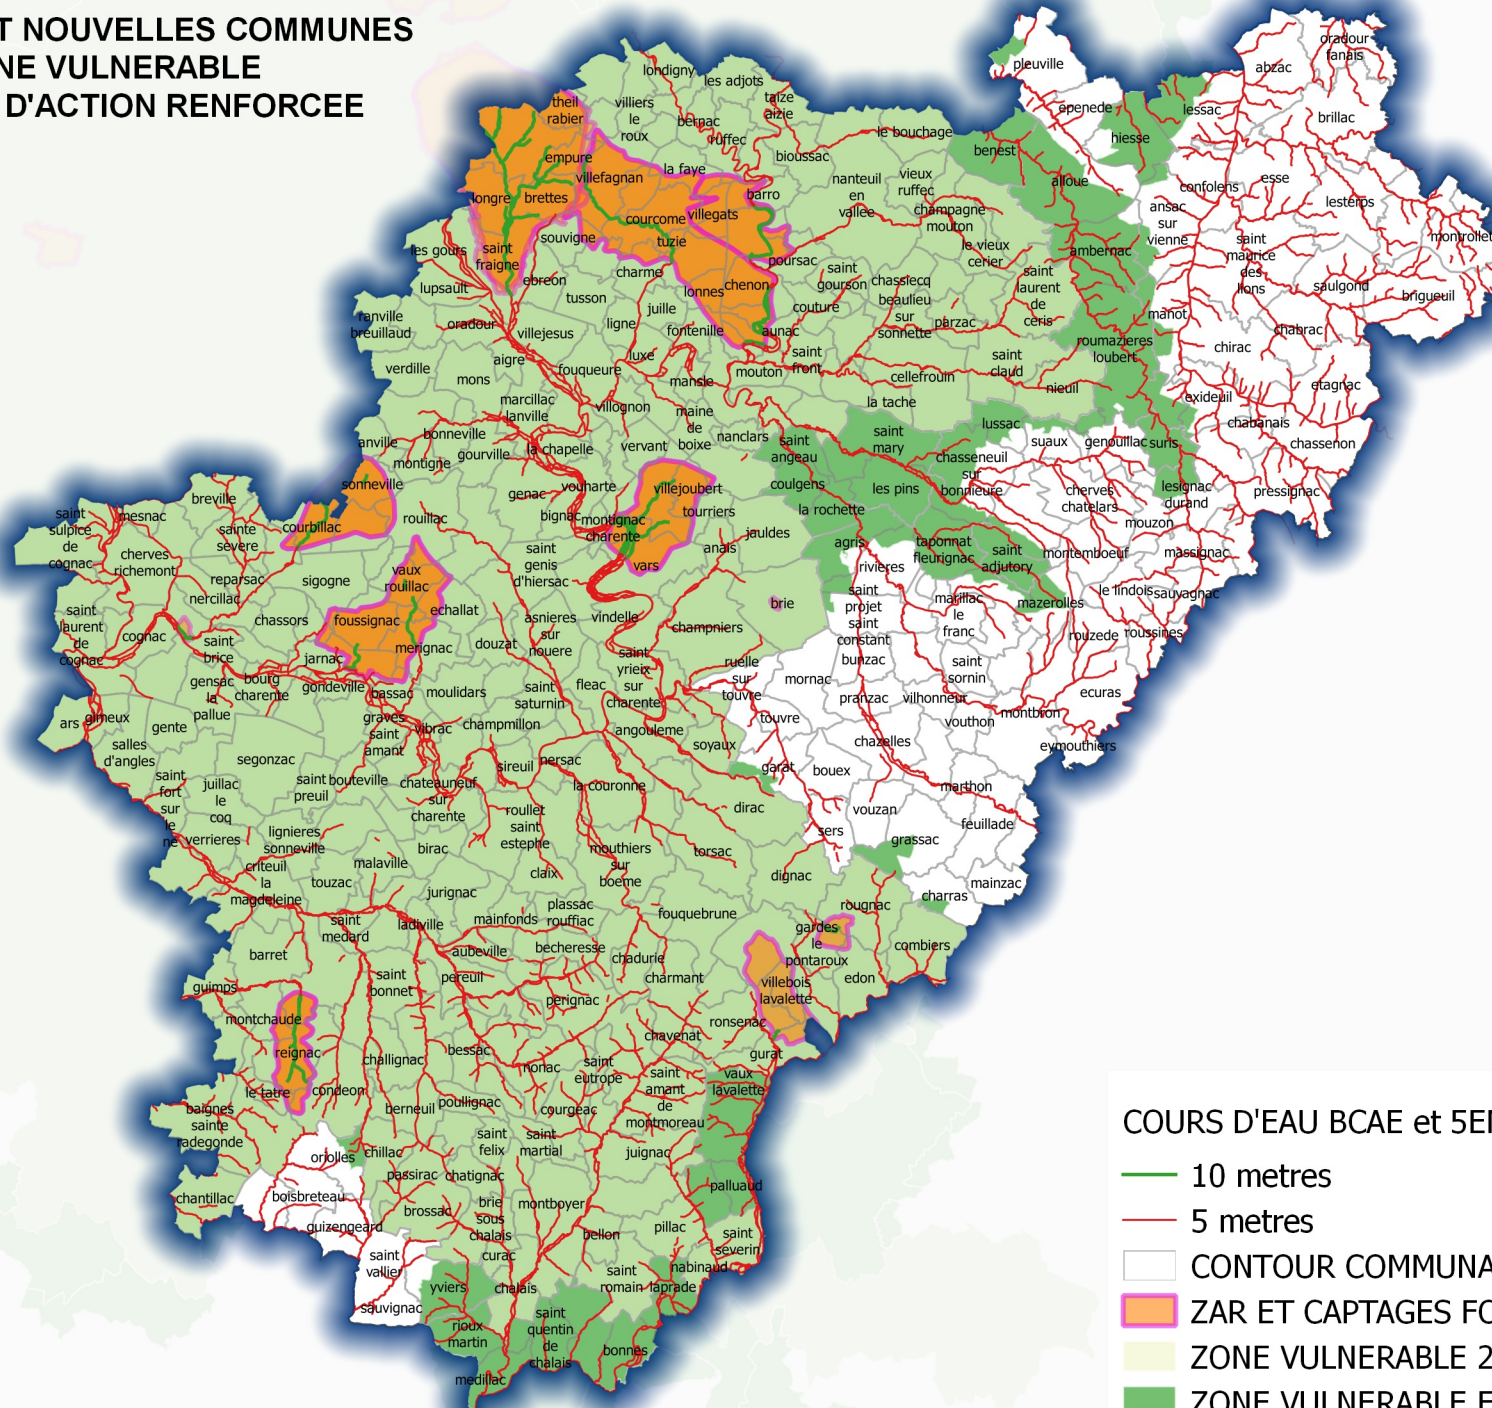

COURS D'EAU ET NOUVELLES COMMUNES EN ZONE VULNERABLE AVEC ZONES D'ACTION RENFORCEE

DDT de la Charente
Sylvie Beneteau
Unité Eau et Agriculture
SEER
Sources : zone vulnérable 2015
BCAE et 5ème PAR

COURS D'EAU BCAE et 5EME PAR

- 10 metres
- 5 metres
- CONTOUR COMMUNAL
- ZAR ET CAPTAGES FONT LONGUE et DAVIDIE
- ZONE VULNERABLE 2012
- ZONE VULNERABLE EXTENSION 2015